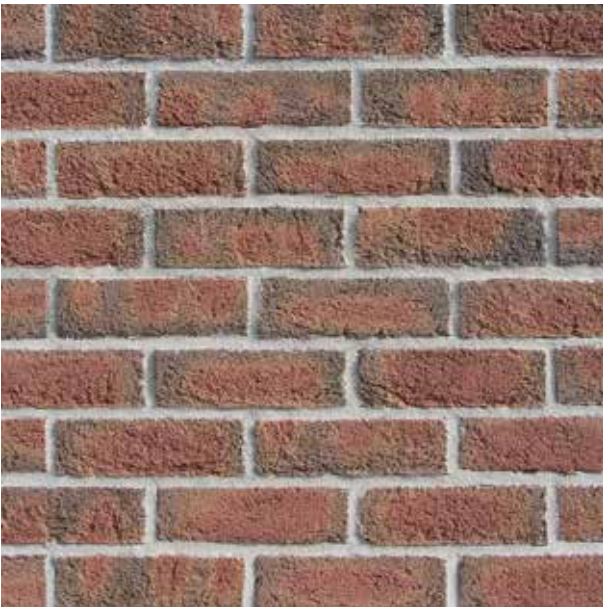

▶ **Marston Red Multi**

65 mm

▶ **Mayfair Yellow Multi**

65mm

▶ **Mellow Rustic**

50, 65 & 71mm

▶ **Midnight**

50 & 65mm