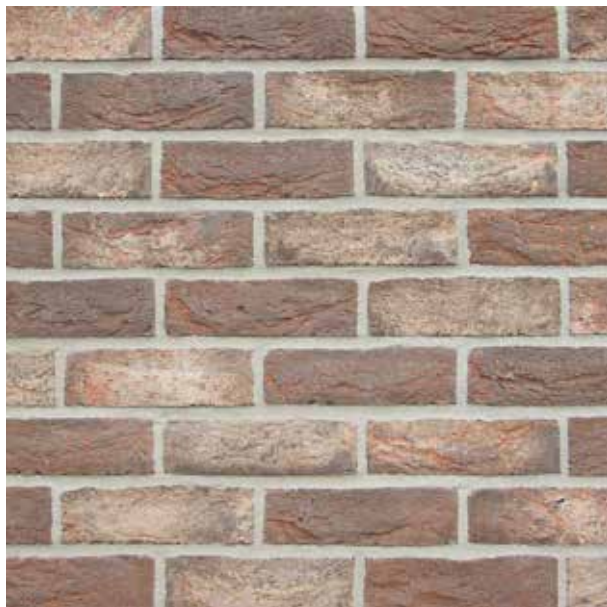

50 & 65mm